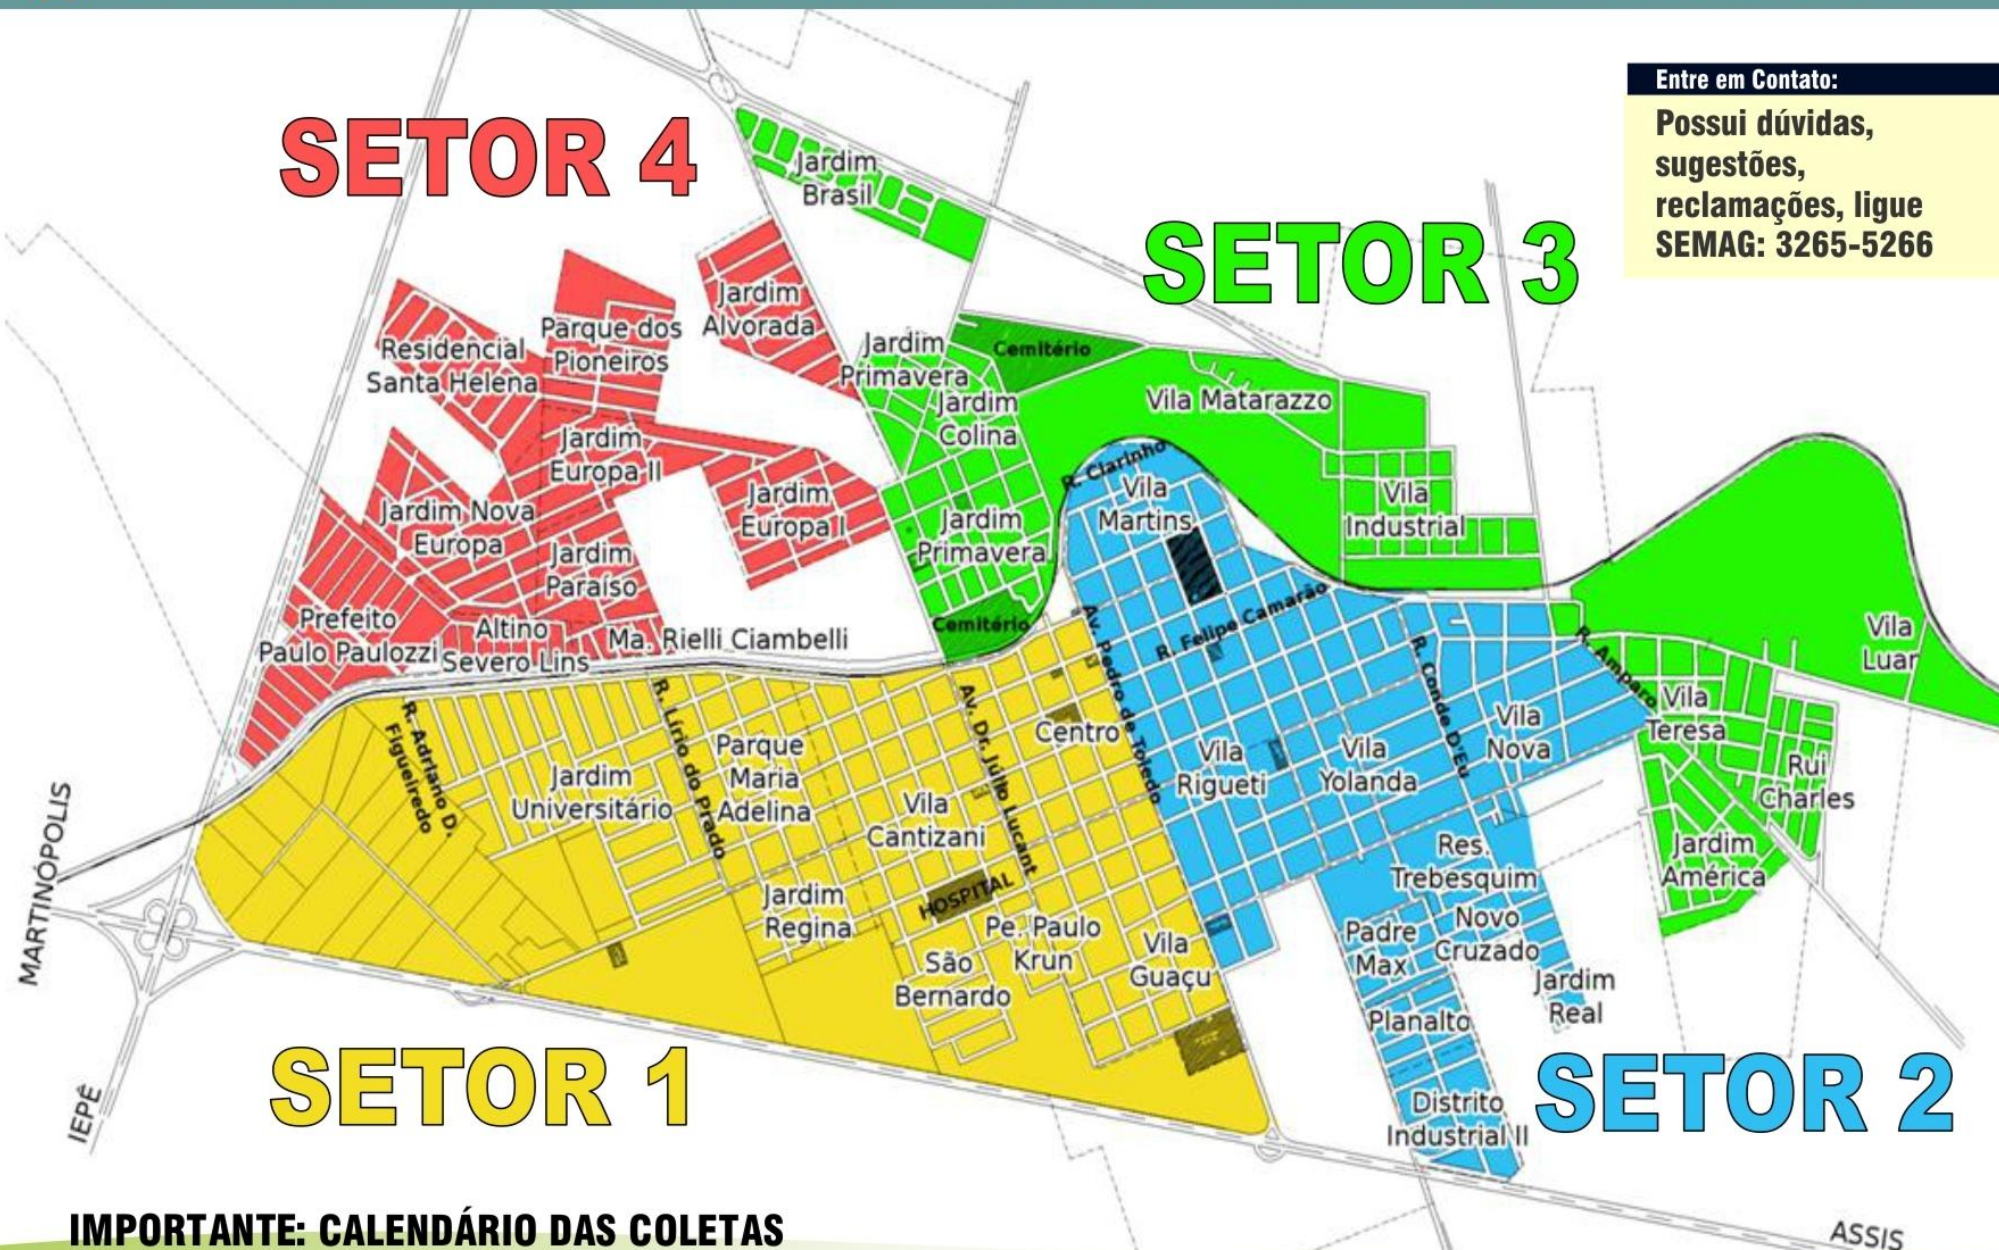

Abaixo listamos os **dias e locais por onde iremos realizar a coleta**, lembrando que o cronograma será fiscalizado.

SETOR 1

1ª Ter	Jardim Universitário (R. Adriano D. Figueiredo a R. Lírio do Prado)
1ª Qua	Pq. Ma. Adelina e Vila Cantizani (R. Lírio do Prado a Av. Dr. Júlio Lucant)
1ª Qui	Jd. Regina e São Bernardo (Hospital a Av. Dr. Júlio Lucant)
1ª Sex	Vila Guaçu (Av. Dr. Júlio Lucant a Av. Pedro de Toledo)

SETOR 2

2ª Ter	Vila Martins (R. Clarinho a R. Felipe Camarão)
2ª Qua	Vila Rigueti e Vila Yolanda (Av. Pedro de Toledo a R. Conde D'Eu)
2ª Qui	Vila Nova (R. Conde D'Eu e R. Amparo)
2ª Sex	Jardim Real, Pe. Max e Planalto

SETOR 3

3ª Ter	Vila Tereza e Vila Luar
3ª Qua	Rui Charles e Jardim América
3ª Qui	Vila Industrial e Vila Matarazzo (até Cemitério Novo)
3ª Sex	Jardim Primavera e Jardim Colina

SETOR 4*

4ª Ter	Jardim Europa I e Jardim Alvorada
4ª Qua	Jardim Europa II, Parque dos Pioneiros e Nova Europa
4ª Qui	Jardim Paraíso e Conj. Hab. Altino Severo Lins
4ª Sex	Conj. Hab. Paulo Paulozzi

**PROTEGER O MEIO AMBIENTE
E MANTER A CIDADE LIMPA
RESPONSABILIDADE DE TODOS**

Câmara Municipal

MAPA DA COLETA DE ENTULHOS DE LIMPEZA DE QUINTAIS

IMPORTANTE: CALENDÁRIO DAS COLETAS

A colocação do entulho na rua deverá ser realizada apenas e **SOMENTE** no dia anterior da coleta.